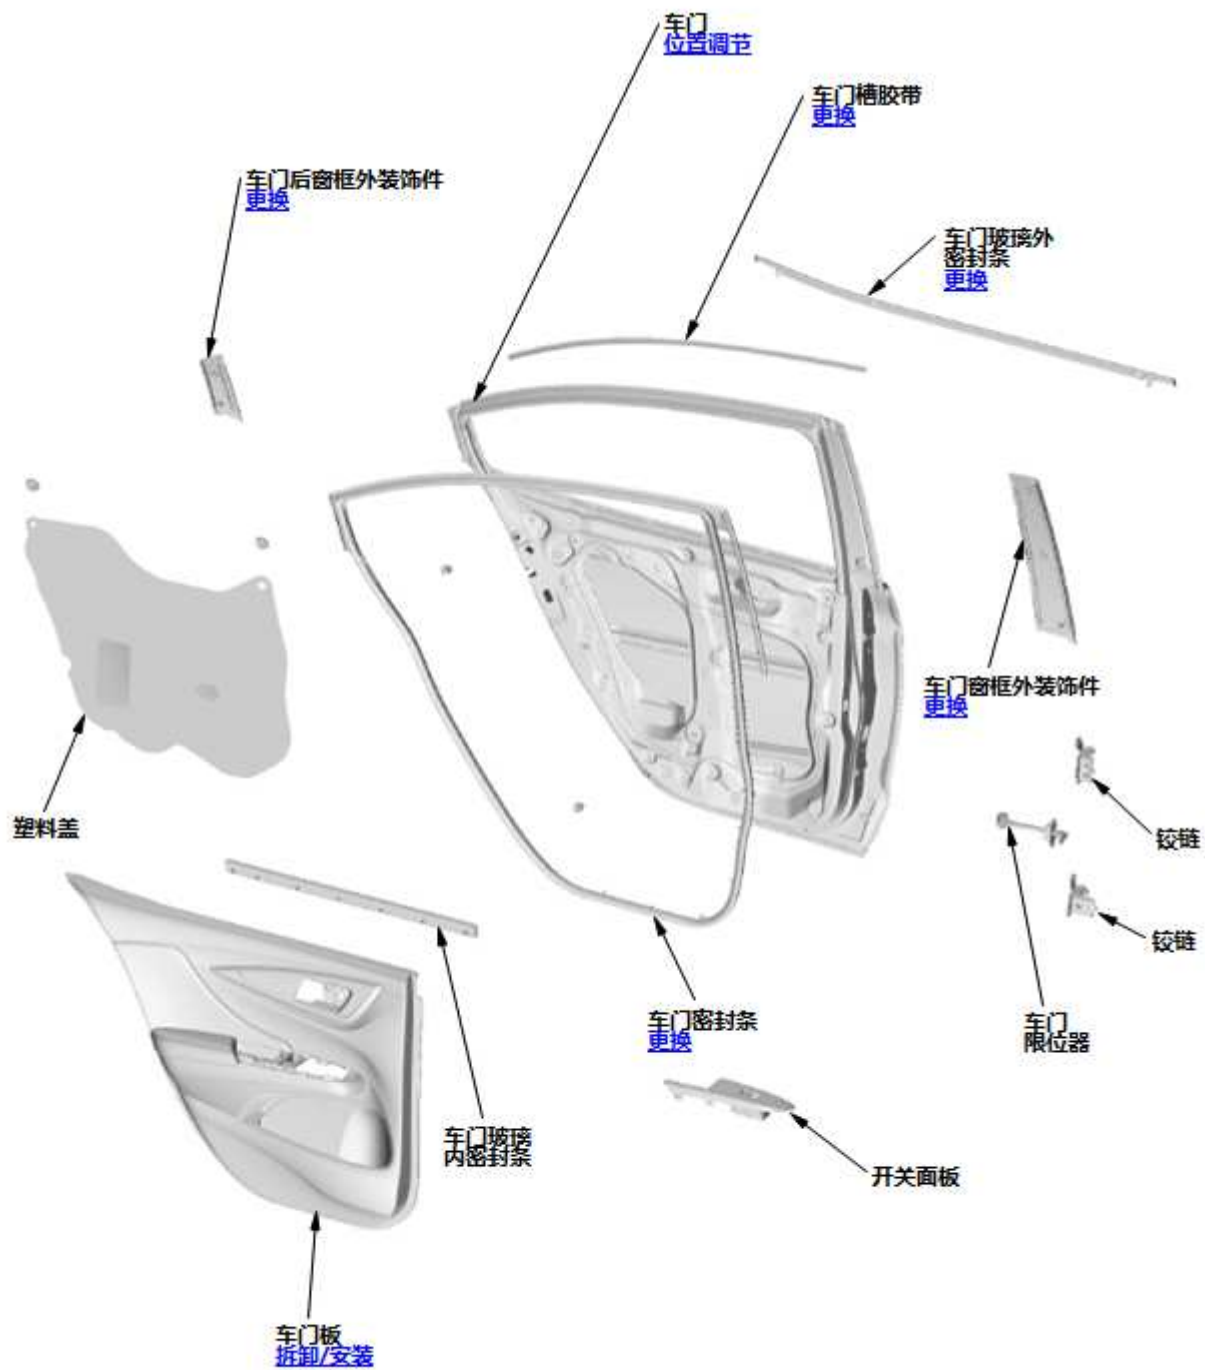

后车门部件位置索引

三角窗玻璃
更换

三角窗密封件

玻璃升降槽

玻璃
更换
调节

后下部槽

外把手
更换

内把手拉线
更换

锁扣
调节

锁门拉线
更换

内把手

调节器
更换

锁门
更换